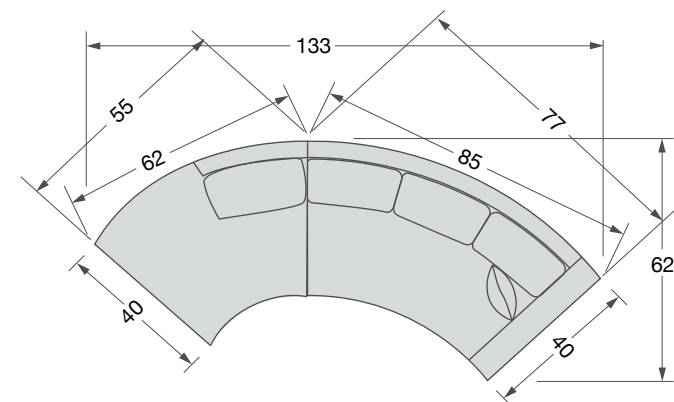

62W 45D 34H  
Inside: 52W 24D

**2666-CCR**  
Kylie Curved Chaise Right

62W 45D 34H  
Inside: 52W 24D

**2666-CS0**  
Kylie Curved Armless Sofa

78W 45D 34H  
Inside: 46W 24D

**2666-CSL** Kylie Curved Left Arm Sofa  
**2666-CS0** Kylie Curved Armless Sofa  
**2666-CSR** Kylie Curved Right Arm Sofa