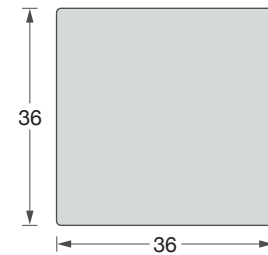

5108-01 Adeline Ottoman
39½W 39½D 16H