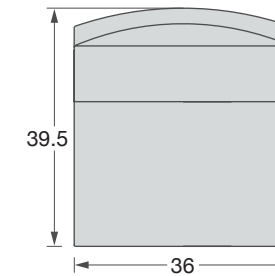

**5108-E1 Adeline Corner Chair**

39½W 39½D 33½H  
 Inside: 24W 24D  
 Arm Height: 33½ Seat Height: 16  
 Loose Pillow Back  
 Finish Shown: Walnut

**5108-01 Adeline Ottoman**  
 39½W 39½D 16H

**5108-A1 Adeline Armless Chair**

36W 39½D 33½H  
 Inside: 36W 24D  
 Seat Height: 16  
 Loose Pillow Back  
 Finish Shown: Walnut

**5108-A1 Adeline Armless Chair**  
 36W 39½D 33½H  
 Inside: 36W 24D

**5108-E1 Adeline Corner Chair**

39½W 39½D 33½H  
 Inside: 24W 24D  
 Arm Height: 33½ Seat Height: 16  
 Loose Pillow Back  
 Finish Shown: Walnut