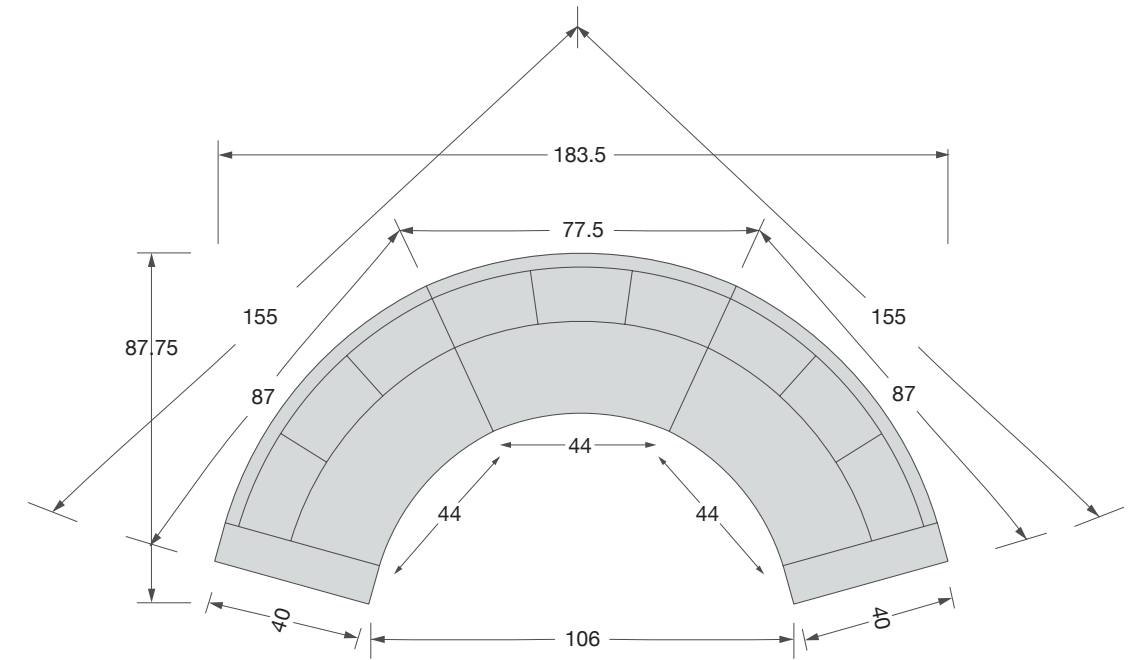

62W 45D 34H  
Inside: 52W 24D

**2666-CCR**  
Kylie Curved Chaise Right

62W 45D 34H  
Inside: 52W 24D

**2666-CS0**  
Kylie Curved Armless Sofa

78W 45D 34H  
Inside: 46W 24D

**2666-CSL** Kylie Curved Left Arm Sofa  
**2666-CS0** Kylie Curved Armless Sofa  
**2666-CSR** Kylie Curved Right Arm Sofa