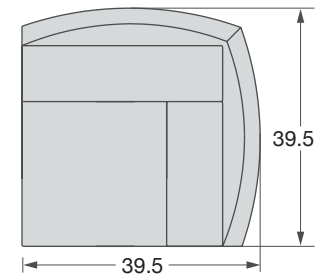

**5108-E1 Adeline Corner Chair**

39½W 39½D 33½H  
 Inside: 24W 24D  
 Arm Height: 33½ Seat Height: 16  
 Loose Pillow Back  
 Finish Shown: Walnut

**5108-01 Adeline Ottoman**  
 39½W 39½D 16H

**5108-A1 Adeline Armless Chair**

36W 39½D 33½H  
 Inside: 36W 24D  
 Seat Height: 16  
 Loose Pillow Back  
 Finish Shown: Walnut

**5108-A1 Adeline Armless Chair**  
 36W 39½D 33½H  
 Inside: 36W 24D

**5108-E1 Adeline Corner Chair**

39½W 39½D 33½H  
 Inside: 24W 24D  
 Arm Height: 33½ Seat Height: 16  
 Loose Pillow Back  
 Finish Shown: Walnut